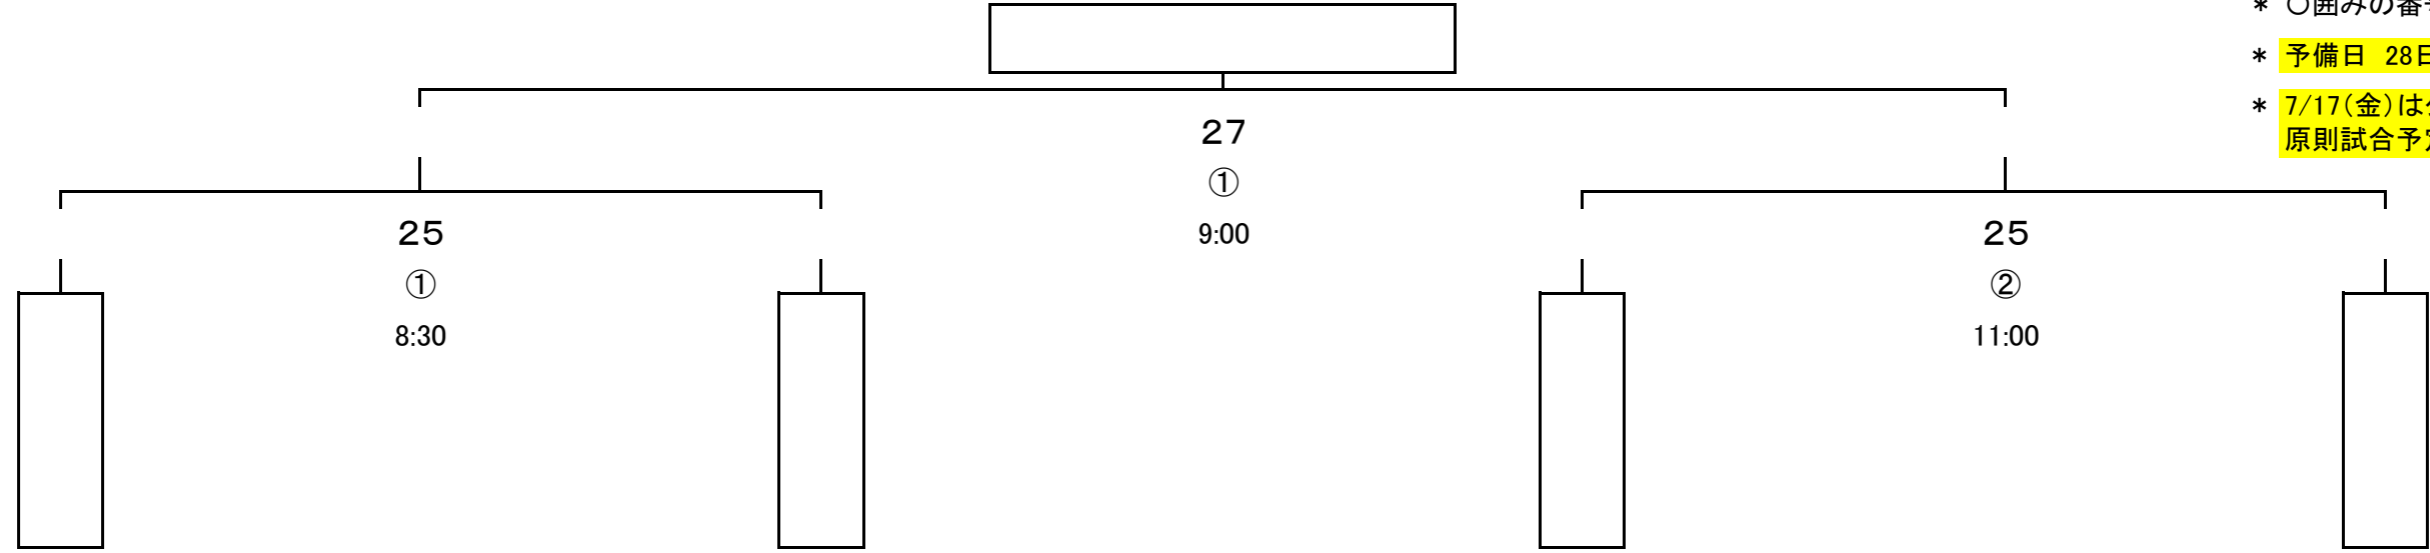

第108回 全国高等学校野球選手権和歌山大会

組 み 合 わ せ

主催：(一財)和歌山県高等学校野球連盟・朝日新聞社

- * 7/10(金) 11:00 開会式
- * ベンチは、番号の若い方が一塁側
- * ○囲みの番号はシード校
- * 予備日 28日(火) 29日(水) 30日(木)
- * 7/17(金)は公立高校終業式のため原則試合予定なし

----- 準決勝戦・決勝戦の前日は休養日。準決勝戦の組み合わせは、準々決勝戦の勝利校より順次抽選する。-----