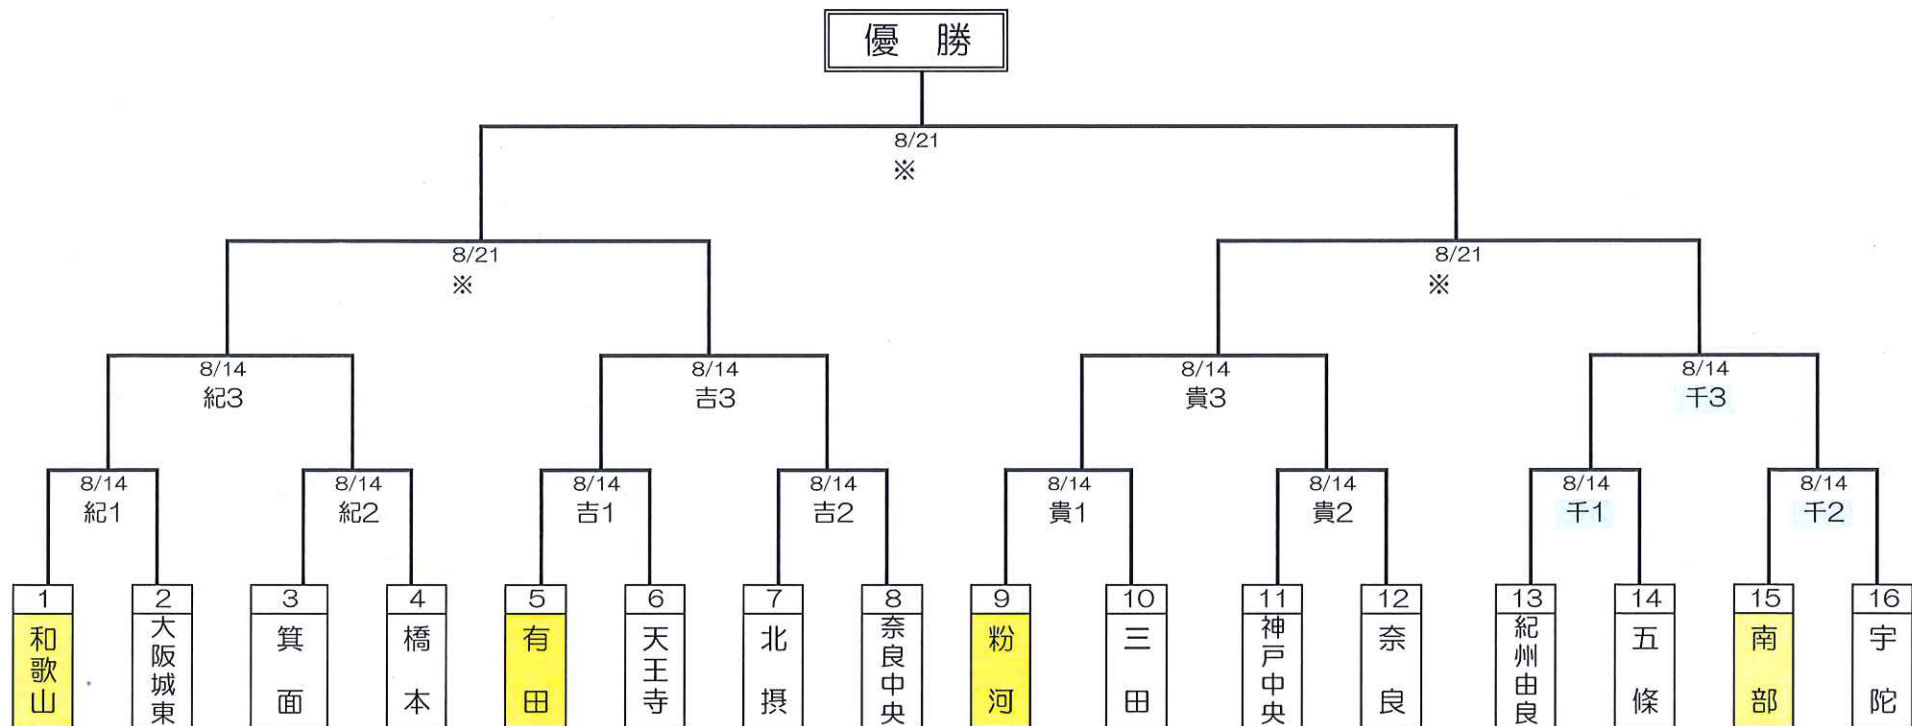

第2回和歌山ブロック長杯硬式野球大会組み合わせ

由 由良町民運動場
 紀 紀三井寺球場
 橋 南馬場緑地広場
 千 みなべ千里が丘球場
 吉 吉見グラウンド
 貴 貴志川スポーツ公園

日高郡由良町吹井822-2
 和歌山市毛見200番地
 橋本市南馬場1158-29
 みなべ町山内117-1
 有田川町大字吉見385-1
 紀の川市貴志川町井ノ口1411-1

橋本シニアグラウンド
 有田シニアグラウンド

※球場当番チーム
 試合開始予定時刻
 1試合目 9時開始予定
 2試合目 11時開始予定
 3試合目 13時半開始予定

※ 8/21、8/22(予備日)のグラウンド
 については、8/15日以降にご連絡
 いたします。

都合により急遽変更いたしました。