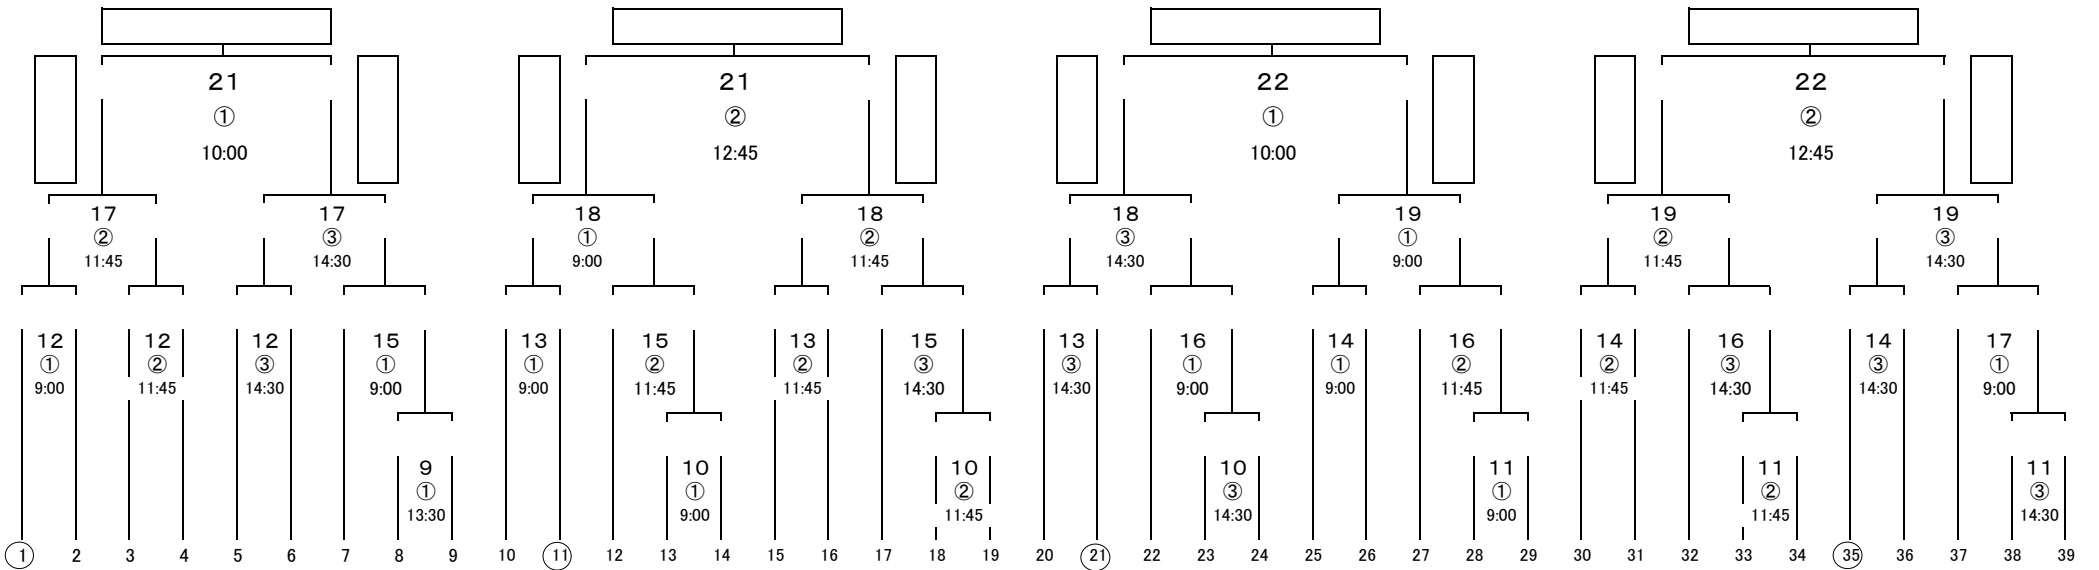

# 第103回 全国高等学校野球選手権 和歌山大会

## 組 み 合 わ せ

主催：(一財)和歌山県高等学校野球連盟・朝日新聞社

- \* 7/9(金)12:00 開会式
- \* ベンチは、番号の若い方が一塁側
- \* ○囲みの番号はシード校
- \* 予備日 27日(火) 28日(水) 29日(木)
- \* 7/20(火)は公立高校終業式日のため原則試合予定なし

-----準決勝戦・決勝戦の前日は休養日。準決勝戦の組み合わせは、準々決勝戦の勝利校より順次抽選する。-----

①	2	3	4	5	6	7	8	9	10	⑪	12	13	14	15	16	17	18	19	20	⑳	22	23	24	25	26	27	28	29	30	31	32	33	34	⑳	36	37	38	39				
近大	日高	慶高	日高	那賀	高野	海野	笠南	紀農	新宮	和歌	向陽	和歌	熊野	貴志	和歌	南部	南龍	粉河	箕島	智辯	橋本	和歌	星林	田辺	和歌	神島	紀北	初芝	桐蔭	和歌	紀央	新翔	耐久	市山	県山	串本	有田	田辺				
宮高	風津	賀山	津賀	野山	南田	野南	田南	芸芸	宮宮	東東	陽陽	商商	野野	川川	山山	部部	龍龍	河河	島島	山山	本本	山山	南南	林林	辺辺	山山	島島	北北	芝芝	橋橋	蔭蔭	山山	高高	専専	館館	翔翔	久久	山山	山山	座座	中央	田田